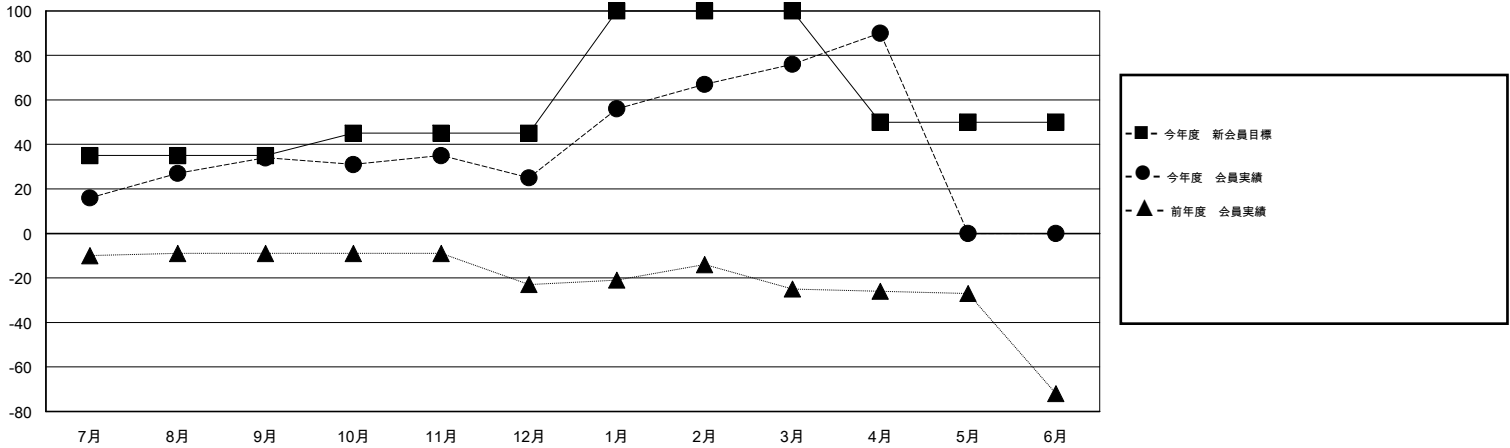

MONTHLY MEMBERSHIP PROGRESS REPORT

District 337 E

Results as of: 4/30/2014

GMT: Junichi Takata

地域 JAPAN

GMT会則地域 5-Jap

クラブ				
結果 : 2013-2014				
四半期	新クラブ目標	実際の新クラブ	実際の解散クラブ	実際の純増/純減
7月/8月/9月	0	0	0	0
10月/11月/12月	0	0	0	0
1月/2月/3月	0	0	0	0
4月/5月/6月	1	0	0	0

名				
結果 : 2013-2014				
四半期	新会員目標	実際の追加登録会員数	実際の退会者	実際の純増/純減
7月/8月/9月	35	67	33	34
10月/11月/12月	10	26	35	-9
1月/2月/3月	55	75	24	51
4月/5月/6月	-50	21	7	14

新クラブ目標及び実績累計

会員目標及び実績累計

解散クラブ: 0	41 CLUBS OF 58 一名以上の新会員を登録	男女別
		男性 1,420 (87.38%)
		女性 205 (12.62%)
退会者	健康診断データはこちら	家族会員 114
物故会員 7		世帯主 50
クラブ解散 0		世帯主以外 64
その他 92		
合計 99		